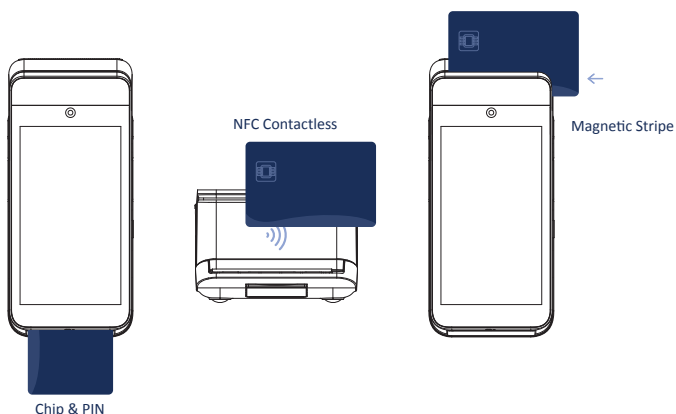

Οδηγίες εγκατάστασης

Συνδέστε το Cardlink POS στο δίκτυο WiFi.

Αναγνώστες καρτών συσκευής

Δείτε το αναλυτικό εγχειρίδιο σαρώνοντας τον κωδικό QR

www.cardlink.gr

T: +30 210 630 3000